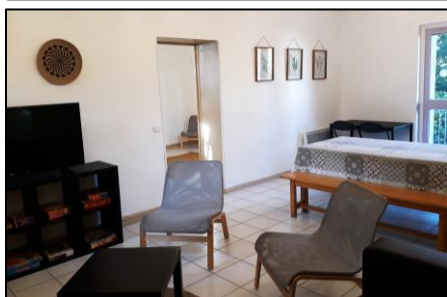

NOS SALLES

SALLE A MANGER AVEC VUE SUR LE LAC

Environ 140m², 120 places assises. Une grande salle lumineuse avec vue sur le lac et le parc. Idéal pour vos repas de groupes et vos événements familiaux. Cuisine professionnelle attenante. Vaisselle incluse dans les locations.

SALLE DU PARC

D'une superficie de 110m² et donnant sur le parc, la salle du parc est l'endroit approprié pour organiser des animations, des séminaires, des soirées dansantes. Vous y trouverez un bar avec point d'eau, four, réfrigérateur et congélateur. Tables, bancs et chaises pour environ 100 personnes. Salle climatisée. Pas de vaisselle.

SALLE POLYVALENTE

Pour vos réunions, formations salle de 50m². 25 places avec chaises et tables. Point d'eau. Tableau blanc. Ecran et vidéoprojecteur sur demande.

PETITS SALONS

Deux salles attenantes à disposition des pensionnaires qui souhaitent se détendre et se retrouver en petit groupe. Canapés, bibliothèque, télévision, livres et jeux de société.